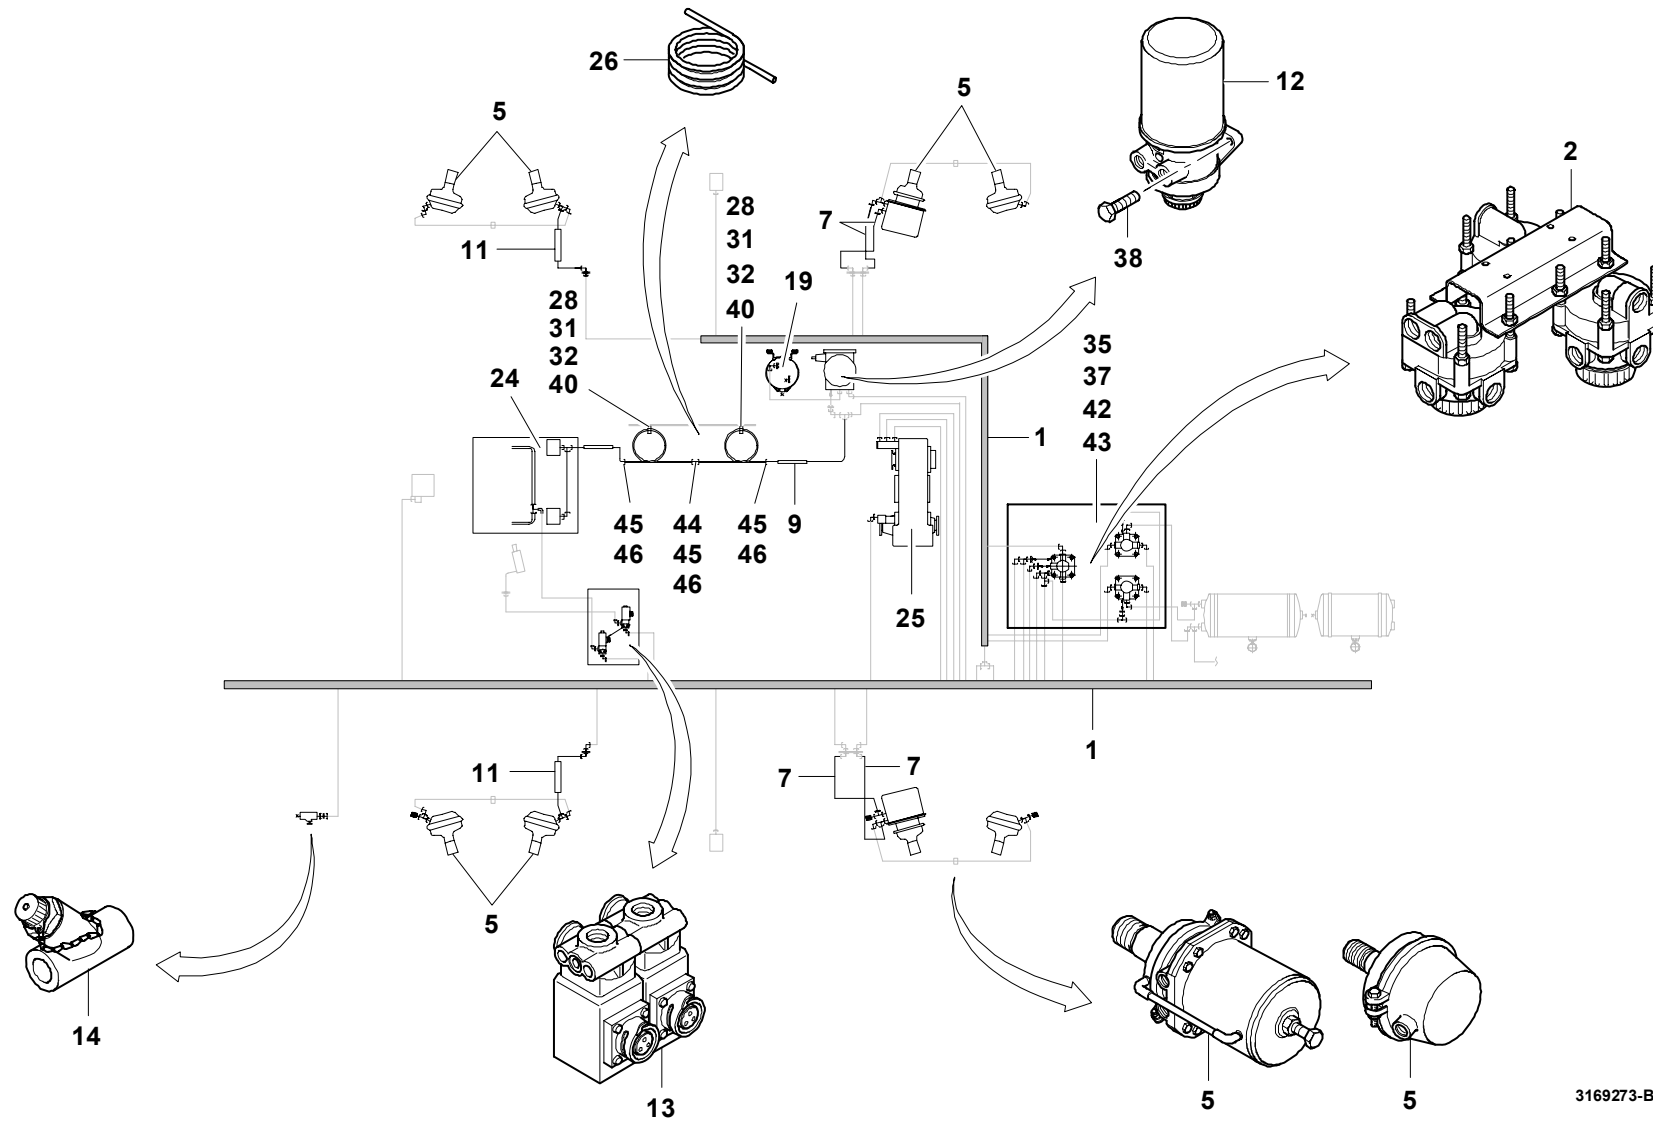

GROVE
DRUCKLUFTANLAGE
COMPRESSED AIR SYSTEM

 BILDTADEL
 PICTORIAL DISPLAY

05.10

3169273-ETL B

1/3

GMK 6300
BE 506
G 751

GROVE

DRUCKLUFTANLAGE
COMPRESSED AIR SYSTEM

BILDTADEL
PICTORIAL DISPLAY

05.10

3169273-ETL B

3/3

**GMK 6300
BE 506
G 751**